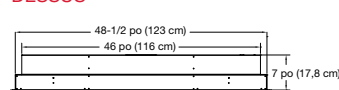

Dimensions

AVANT

DESSUS

CÔTÉ

Installation - 3 options de montage

AU MUR

Montage nécessitant au moins trois (3) montants de cloison

PARTIELLEMENT ENCASTRÉ

Cadre de 2 x 4
Dimensions du cadre :
46-1/2 po (118,1 cm) (L)
x 16-1/2 po (42 cm) (H)

TOTALEMENT ENCASTRÉ

Cadre de 2 x 8
Dimensions du cadre :
49 po (124,5 cm) (L)
x 18-1/2 po (47 cm) (H)

120 Volts | 1 230 Watts | 4 198 BTU