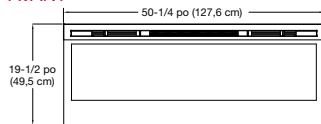

Dimensions

AVANT