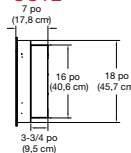

Dimensions

AVANT

DESSUS

CÔTÉ

Installation - 3 options de montage

AU MUR

Montage nécessitant au moins trois (3) montants de cloison

PARTIELLEMENT ENCASTRÉ

Cadre de 2 x 4
Dimensions du cadre :
46-1/2 po (118,1 cm) (L)
x 16-1/2 po (42 cm) (H)

TOTALEMENT ENCASTRÉ

Cadre de 2 x 8
Dimensions du cadre :
49 po (124,5 cm) (L)
x 18-1/2 po (47 cm) (H)

120 Volts | 1 230 Watts | 4 198 BTU

N° de modèle	Description	Livres / kg	CUP	Garantie ¹	Dimensions de la boîte (L x H x P)		Cube	
					pouces	cm	pi ³	m ³
BLF5051	Foyer mural	75 / 34	781052 098787	2 ans	55 x 23-1/4 x 13	139,7 x 59 x 33	9,6	0,27
DT1267BLK	Garniture Cohesion - Noir	51 / 23,1	781052 080355	1 an	64-7/8 x 26-1/4 x 8-3/4	164,8 x 66,8 x 22,1	8,6	0,24
DT1103BW	Garniture Cohesion - Noyer brun	51 / 23,1	781052 070929	1 an	64-7/8 x 26-1/4 x 8-3/4	164,8 x 66,8 x 22,1	8,6	0,24
LF50DWS-KIT	Ensemble d'accessoires de bois de grève et de roches de rivières - 50 po		781052 102842					