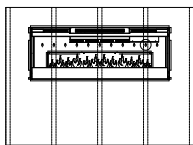

Dimensions

AVANT

DESSUS

CÔTÉ

Installation - 3 options de montage

AU MUR

Montage nécessitant au moins trois (3) montants de cloison

PARTIELLEMENT ENCASTRÉ

Cadre de 2 x 4
Dimensions du cadre :
46-1/2 po (118,1 cm) (L)
x 16-1/2 po (42 cm) (H)

TOTALEMENT ENCASTRÉ

Cadre de 2 x 8
Dimensions du cadre :
49 po (124,5 cm) (L)
x 18-1/2 po (47 cm) (H)

120 Volts | 1 230 Watts | 4 198 BTU

N° de modèle	Description	Livres / kg	CUP	Garantie ¹	Dimensions de la boîte (L x H x P)		Cube	
					pouces	cm	pi ³	m ³
BLF5051	Foyer mural	75 / 34	781052 098787	2 ans	55 x 23-1/4 x 13	139,7 x 59 x 33	9,6	0,27
DT1267BLK	Garniture Cohesion - Noir	51 / 23,1	781052 080355	1 an	64-7/8 x 26-1/4 x 8-3/4	164,8 x 66,8 x 22,1	8,6	0,24
DT1103BW	Garniture Cohesion - Noyer brun	51 / 23,1	781052 070929	1 an	64-7/8 x 26-1/4 x 8-3/4	164,8 x 66,8 x 22,1	8,6	0,24
LF50DWS-KIT	Ensemble d'accessoires de bois de grève et de roches de rivières - 50 po		781052 102842					